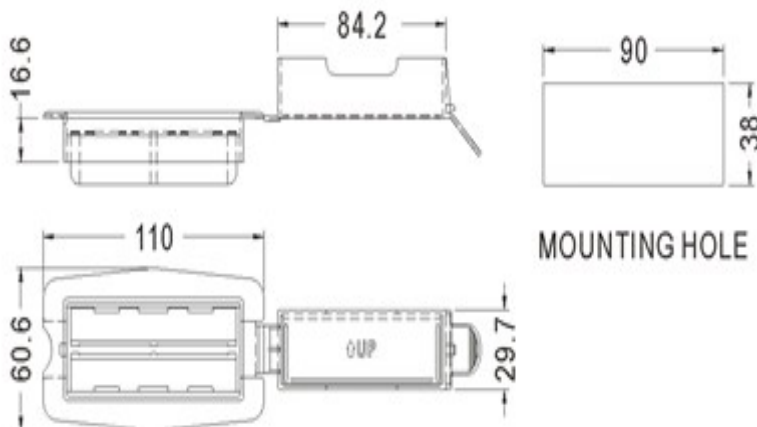

外箱扣

PART NO: GBOX01

- ◆ MATERIAL:PP
- ◆ FLAME CLASS:94HB
- ◆ COLOR:NATURAL
- ◆ UNIT:mm

用途:用于包装盒上，组装方便。

GBOX01 结构图

装配孔以上两者皆可

**PART NO**  
GBOX01

**PACKAGE**  
100

外箱扣

PART NO: GBOX02

- ◆ MATERIAL:PP
- ◆ FLAME CLASS:94HB
- ◆ COLOR:NATURAL
- ◆ UNIT:mm

用途:用于包装盒上, 组装方便。

GBOX02 结构图

**PART NO**  
GBOX02

**PACKAGE**  
100

外箱扣

PART NO: GBOX03

- ◆ MATERIAL:PP
- ◆ FLAME CLASS:94HB
- ◆ COLOR:NATURAL
- ◆ UNIT:mm

用途:用于包装盒上，组装方便。

GBOX03 结构图

**PART NO**  
GBOX03

**PACKAGE**  
100