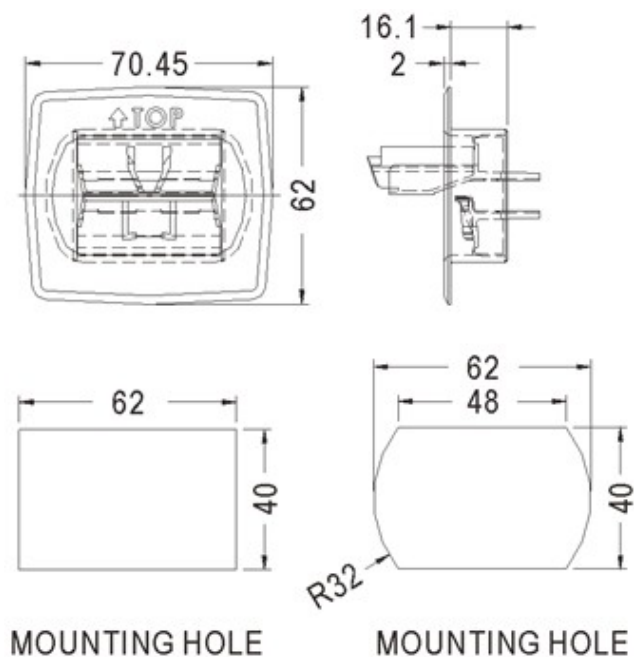

外箱扣

PART NO: GBOX01

- ◆ MATERIAL:PP
- ◆ FLAME CLASS:94HB
- ◆ COLOR:NATURAL
- ◆ UNIT:mm

用途:用于包装盒上，组装方便。

GBOX01 结构图

装配孔以上两者皆可

**PART NO**  
GBOX01

**PACKAGE**  
100

外箱扣

PART NO: GBOX02

- ◆ MATERIAL:PP
- ◆ FLAME CLASS:94HB
- ◆ COLOR:NATURAL
- ◆ UNIT:mm

用途:用于包装盒上, 组装方便。

GBOX02 结构图

**PART NO**  
GBOX02

**PACKAGE**  
100

外箱扣

PART NO: GBOX03

- ◆ MATERIAL:PP
- ◆ FLAME CLASS:94HB
- ◆ COLOR:NATURAL
- ◆ UNIT:mm

用途:用于包装盒上，组装方便。

GBOX03 结构图

**PART NO**  
GBOX03

**PACKAGE**  
100

### 外箱扣

PART NO: GBOX04

- ◆ MATERIAL:PP
- ◆ FLAME CLASS:94HB
- ◆ COLOR:NATURAL/BLACK
- ◆ UNIT:mm

用途:用于包装盒上, 组装方便。

GBOX04 结构图

装配孔以上两者皆可

**PART NO**  
GBOX04

**PACKAGE**  
100