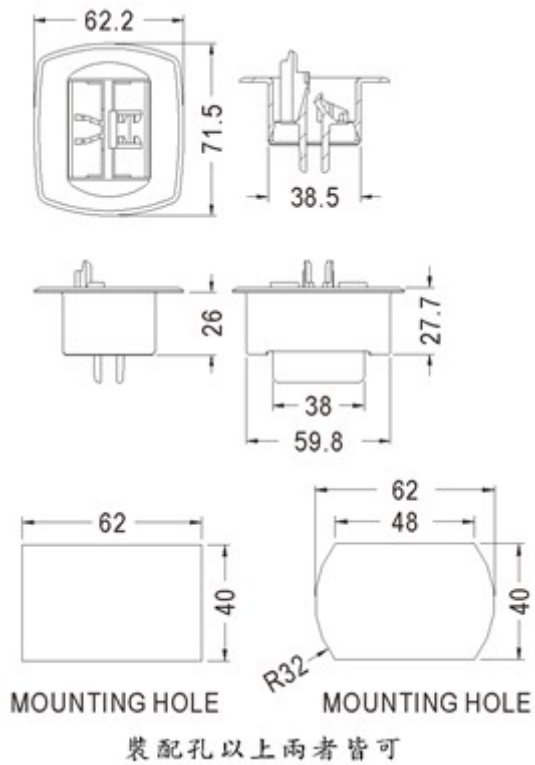

外箱扣

PART NO: GBOX01

- ◆ MATERIAL:PP
- ◆ FLAME CLASS:94HB
- ◆ COLOR:NATURAL
- ◆ UNIT:mm

用途:用于包装盒上，组装方便。

GBOX01 结构图

装配孔以上两者皆可

**PART NO**  
GBOX01

**PACKAGE**  
100

外箱扣

PART NO: GBOX02

- ◆ MATERIAL:PP
- ◆ FLAME CLASS:94HB
- ◆ COLOR:NATURAL
- ◆ UNIT:mm

用途:用于包装盒上, 组装方便。

GBOX02 结构图

**PART NO**  
GBOX02

**PACKAGE**  
100

外箱扣

PART NO: GBOX03

- ◆ MATERIAL:PP
- ◆ FLAME CLASS:94HB
- ◆ COLOR:NATURAL
- ◆ UNIT:mm

用途:用于包装盒上，组装方便。

GBOX03 结构图

**PART NO**  
GBOX03

**PACKAGE**  
100

### 外箱扣

PART NO: GBOX04

- ◆ MATERIAL:PP
- ◆ FLAME CLASS:94HB
- ◆ COLOR:NATURAL/BLACK
- ◆ UNIT:mm

用途:用于包装盒上, 组装方便。

GBOX04 结构图

装配孔以上两者皆可

**PART NO**  
GBOX04

**PACKAGE**  
100