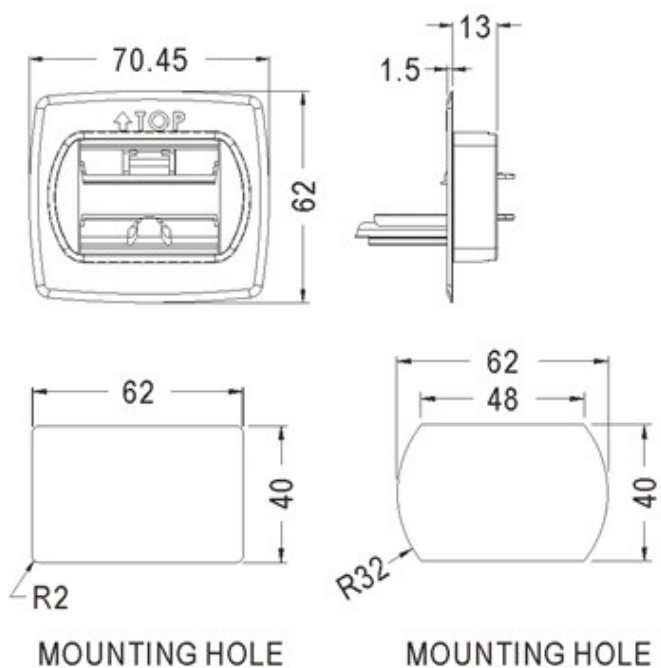

外箱扣

PART NO: GBOX02

- ◆ MATERIAL:PP
- ◆ FLAME CLASS:94HB
- ◆ COLOR:NATURAL
- ◆ UNIT:mm

用途:用于包装盒上, 组装方便。

GBOX02 结构图

**PART NO**  
GBOX02

**PACKAGE**  
100

外箱扣

PART NO: GBOX03

- ◆ MATERIAL:PP
- ◆ FLAME CLASS:94HB
- ◆ COLOR:NATURAL
- ◆ UNIT:mm

用途:用于包装盒上，组装方便。

GBOX03 结构图

**PART NO**  
GBOX03

**PACKAGE**  
100

### 外箱扣

PART NO: GBOX04

- ◆ MATERIAL:PP
- ◆ FLAME CLASS:94HB
- ◆ COLOR:NATURAL/BLACK
- ◆ UNIT:mm

用途:用于包装盒上, 组装方便。

GBOX04 结构图

装配孔以上两者皆可

**PART NO**  
GBOX04

**PACKAGE**  
100