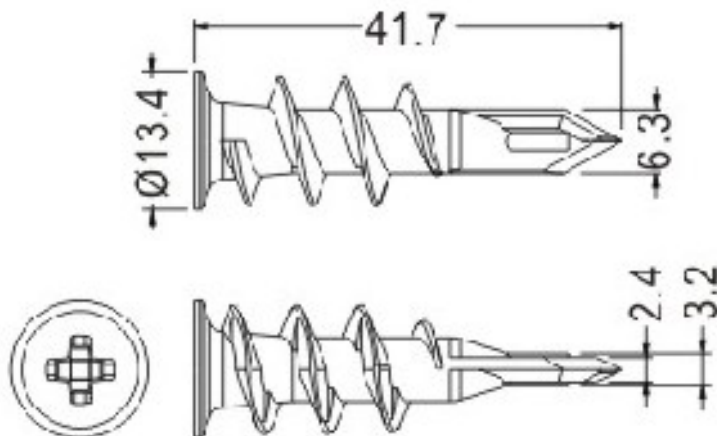

## Nanjing Nowking Electric Co., Ltd

石膏固定座

PART NO: KMEZ-1

- ◆ MATERIAL: PBT (UL)
- ◆ FLAME CLASS: 94V-0
- ◆ COLOR: WHITE
- ◆ UNIT: mm

用途: 用于螺丝与石膏墙壁固定, 结合力强。

KMEZ-1 结构图

**PART NO**  
KMEZ-1

**PACKAGE**  
500