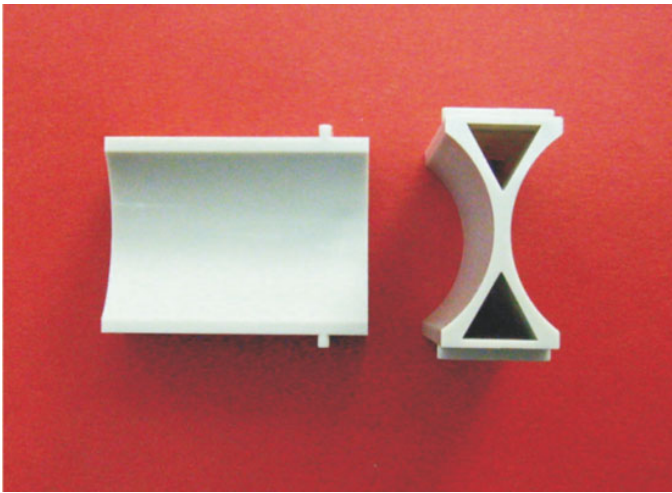

用途：用于电容固定。

CDLK02 结构图

	PART NO	PACKAGE
	CDLK02	100

南京诺金电气有限公司

Nanjing Nowking Electric Co., Ltd

产品名称：固定座

规格型号：CDLK03

◆ MATERIAL: ABS(UL)

◆ FLAME CLASS:94HB

◆ COLOR:GRAY

◆ UNIT: mm

用途：用于电容固定。

CDLK03 结构图

	PART NO	PACKAGE
	CDLK03	250