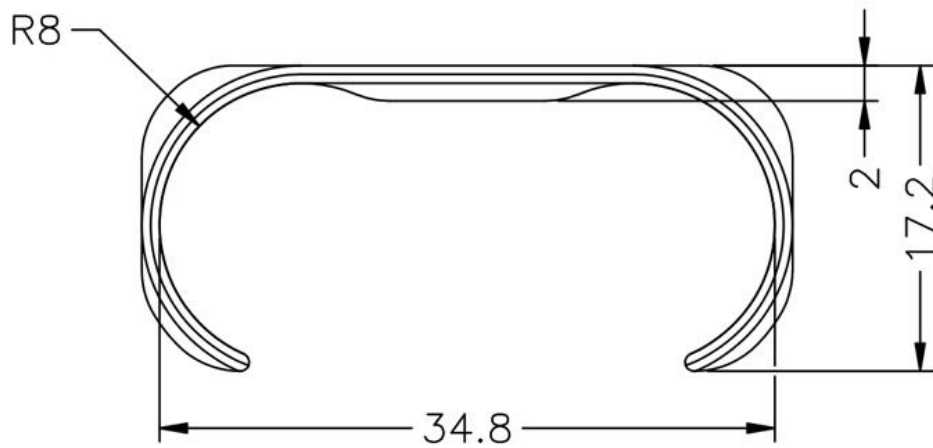

PART NO	PACKAGE
	CDLK02	100