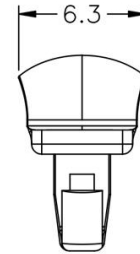

MOUNTING HOLE $\phi 3$
CHASSIS THICKNESS 1.5

	PART NO	PACKAGE
	CDLK01	1000

南京诺金电气有限公司

Nanjing Nowking Electric Co., Ltd

产品名称：固定座

规格型号：CDLK02

- ◆ MATERIAL: NYLON 66(UL)
- ◆ FLAME CLASS:94V-2,94V-0
- ◆ COLOR:BLACK,NATURAL
- ◆ UNIT: mm