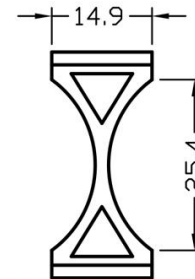

用途：用于电容固定。

CDLK02 结构图

	PART NO	PACKAGE
	CDLK02	100

南京诺金电气有限公司

Nanjing Nowking Electric Co., Ltd

产品名称：固定座

规格型号：CDLK03

◆ MATERIAL: ABS(UL)

◆ FLAME CLASS:94HB

◆ COLOR:GRAY

◆ UNIT: mm

用途：用于电容固定。

CDLK03 结构图

	PART NO	PACKAGE
	CDLK03	250