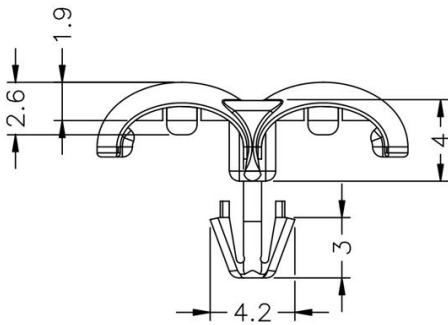

MOUNTING HOLE $\phi 3$
CHASSIS THICKNESS 1.5

	PART NO	PACKAGE
	CDLK01	1000

南京诺金电气有限公司

Nanjing Nowking Electric Co., Ltd

产品名称：固定座

规格型号：CDLK02

- ◆ MATERIAL: NYLON 66(UL)
- ◆ FLAME CLASS:94V-2,94V-0
- ◆ COLOR:BLACK,NATURAL
- ◆ UNIT: mm