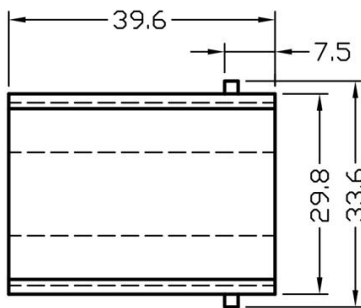

◆ FLAME CLASS:94HB

◆ COLOR:GRAY

◆ UNIT: mm

用途：用于电容固定。

CDLK03 结构图

	PART NO	PACKAGE
	CDLK03	250