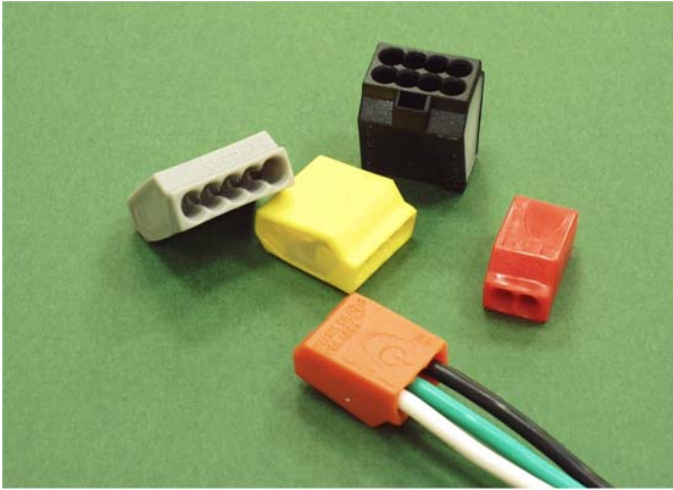

### 插式电线接头样本

产品名称：插式电线接头

规格型号：PCRH-1

- ◆ MATERIAL: PA 66(UL)
- ◆ FLAME CLASS: 94V-2
- ◆ COLOR: RED
- ◆ UNIT: mm

用途：用于单芯电源线之连接，插入式，免  
用胶带，方便，省时。

PCRH-1 结构图

NOTE:  
Current: 24A(VDE)  
Voltage: 600V  
Working temp: 110°C  
Wire Range: #12-22 A W G Solid conductor  
Stripping Length: 11mm(0.43 inch)  
Color: To distinguish pole number by color.  
Certificate: (UL), (VDE), (Finko), (CE)

## Nanjing Nowking Electric Co., Ltd

产品名称：插式电线连接头

规格型号：PCRH-2

- ◆ MATERIAL: PA 66(UL)
- ◆ FLAME CLASS: 94V-2
- ◆ COLOR: ORANGE
- ◆ UNIT: mm

用途：用于单芯电源线之连接，插入式，免  
用胶带，方便，省时。

PCRH-2 结构图

NOTE:

Current: 24A(VDE)

## Nanjing Nowking Electric Co., Ltd

产品名称：插式电线连接头

规格型号：PCRH-3

- ◆ MATERIAL: PA 66(UL)
- ◆ FLAME CLASS: 94V-2
- ◆ COLOR: YELLOW
- ◆ UNIT: mm

用途：用于单芯电源线之连接，插入式，免  
用胶带，方便，省时。

PCRH-3 结构图

NOTE:

Current: 24A(VDE)  
 Voltage: 600V  
 Working temp: 110°C  
 Wire Range: #12-22 A W G Solid conductor  
 Stripping Length: 11mm(0.43 inch)  
 Color: To distinguish pole number by color.  
 Certificate: (UL), (VDE), (Finko), (CE)