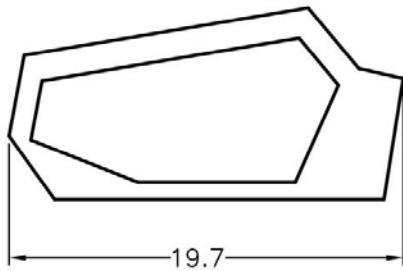

## Nanjing Nowking Electric Co., Ltd

产品名称：插式电线连接头

规格型号：PCRH-2

- ◆ MATERIAL: PA 66(UL)
- ◆ FLAME CLASS: 94V-2
- ◆ COLOR: ORANGE
- ◆ UNIT: mm

用途：用于单芯电源线之连接，插入式，免  
用胶带，方便，省时。

PCRH-2 结构图

NOTE:

Current: 24A(VDE)