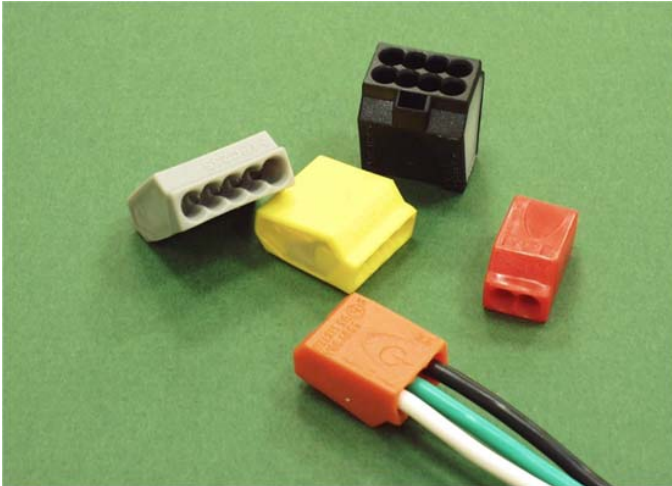

### 插式电线接头样本

产品名称：插式电线接头

规格型号：PCRH-1

- ◆ MATERIAL: PA 66(UL)
- ◆ FLAME CLASS: 94V-2
- ◆ COLOR: RED
- ◆ UNIT: mm

用途：用于单芯电源线之连接，插入式，免  
用胶带，方便，省时。

PCRH-1 结构图

NOTE:  
Current: 24A(VDE)  
Voltage: 600V  
Working temp: 110°C  
Wire Range: #12-22 A W G Solid conductor  
Stripping Length: 11mm(0.43 inch)  
Color: To distinguish pole number by color.  
Certificate: (UL), (VDE), (Finko), (CE)

## Nanjing Nowking Electric Co., Ltd

产品名称：插式电线连接头

规格型号：PCRH-2

- ◆ MATERIAL: PA 66(UL)
- ◆ FLAME CLASS: 94V-2
- ◆ COLOR: ORANGE
- ◆ UNIT: mm

用途：用于单芯电源线之连接，插入式，免  
用胶带，方便，省时。

PCRH-2 结构图

NOTE:

Current: 24A(VDE)

## Nanjing Nowking Electric Co., Ltd

产品名称：插式电线连接头

规格型号：PCRH-3

- ◆ MATERIAL: PA 66(UL)
- ◆ FLAME CLASS: 94V-2
- ◆ COLOR: YELLOW
- ◆ UNIT: mm

用途：用于单芯电源线之连接，插入式，免  
用胶带，方便，省时。

PCRH-3 结构图

NOTE:

Current: 24A(VDE)  
 Voltage: 600V  
 Working temp: 110°C  
 Wire Range: #12-22 A W G Solid conductor  
 Stripping Length: 11mm(0.43 inch)  
 Color: To distinguish pole number by color.  
 Certificate: (UL), (VDE), (Finko), (CE)

## Nanjing Nowking Electric Co., Ltd

产品名称：插式电线连接头

规格型号：PCRH-4

- ◆ MATERIAL: PA 66(UL)
- ◆ FLAME CLASS: 94V-2
- ◆ COLOR: GRAY
- ◆ UNIT: mm

用途：用于单芯电源线之连接，插入式，免  
用胶带，方便，省时。

PCRH-4 结构图

NOTE:

Current: 24A(VDE)  
 Voltage: 600V  
 Working temp: 110°C  
 Wire Range: #12-22 A W G Solid conductor  
 Stripping Length: 11mm(0.43 inch)  
 Color: To distinguish pole number by color.  
 Certificate: (UL), (VDE), (Finko), (CE)