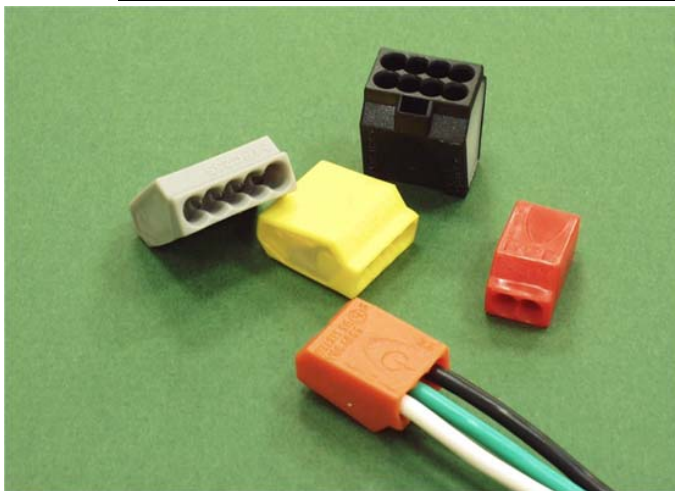

## Nanjing Nowking Electric Co., Ltd

产品名称：插式电线连接头

规格型号：PCRH-2

- ◆ MATERIAL: PA 66(UL)
- ◆ FLAME CLASS: 94V-2
- ◆ COLOR: ORANGE
- ◆ UNIT: mm

用途：用于单芯电源线之连接，插入式，免  
用胶带，方便，省时。

PCRH-2 结构图

NOTE:

Current: 24A(VDE)

## Nanjing Nowking Electric Co., Ltd

产品名称：插式电线连接头

规格型号：PCRH-3

- ◆ MATERIAL: PA 66(UL)
- ◆ FLAME CLASS: 94V-2
- ◆ COLOR: YELLOW
- ◆ UNIT: mm

用途：用于单芯电源线之连接，插入式，免  
用胶带，方便，省时。

PCRH-3 结构图

NOTE:

Current: 24A(VDE)  
 Voltage: 600V  
 Working temp: 110°C  
 Wire Range: #12-22 A W G Solid conductor  
 Stripping Length: 11mm(0.43 inch)  
 Color: To distinguish pole number by color.  
 Certificate: (UL), (VDE), (Finko), (CE)