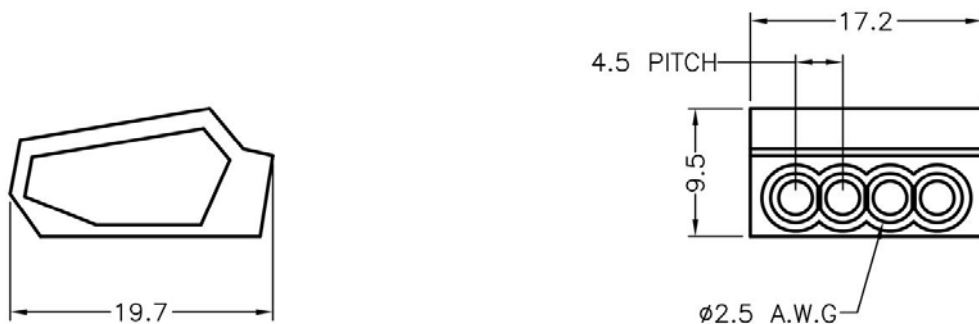

## Nanjing Nowking Electric Co., Ltd

产品名称：插式电线连接头

规格型号：PCRH-3

- ◆ MATERIAL: PA 66(UL)
- ◆ FLAME CLASS: 94V-2
- ◆ COLOR: YELLOW
- ◆ UNIT: mm

用途：用于单芯电源线之连接，插入式，免  
用胶带，方便，省时。

PCRH-3 结构图

NOTE:

Current: 24A(VDE)  
 Voltage: 600V  
 Working temp: 110°C  
 Wire Range: #12-22 A W G Solid conductor  
 Stripping Length: 11mm(0.43 inch)  
 Color: To distinguish pole number by color.  
 Certificate: (UL), (VDE), (Finko), (CE)