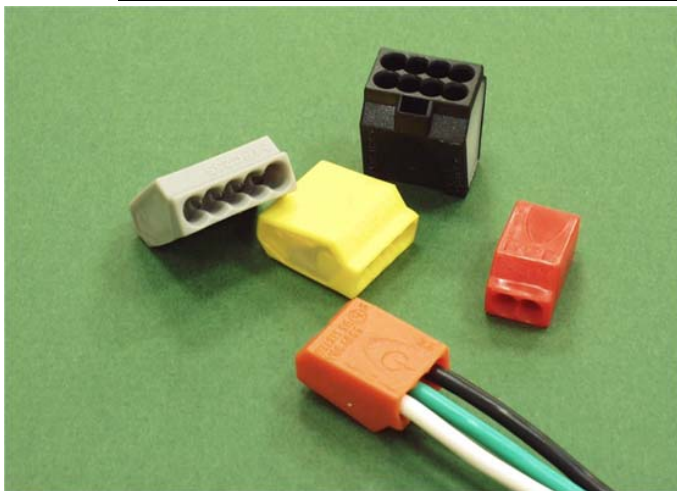

南京诺金电气有限公司

Nanjing Nowking Electric Co., Ltd

产品名称：插式电线连接头

规格型号：PCRH-4

- MATERIAL: PA 66(UL)
- FLAME CLASS: 94V-2
- COLOR: GRAY
- UNIT: mm

用途：用于单芯电源线之连接，插入式，免
用胶带，方便，省时。

PCRH-4 结构图