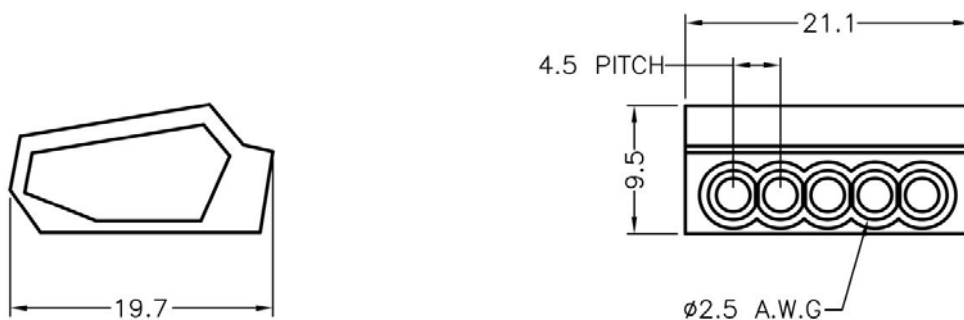

## Nanjing Nowking Electric Co., Ltd

产品名称：插式电线连接头

规格型号：PCRH-4

- ◆ MATERIAL: PA 66(UL)
- ◆ FLAME CLASS: 94V-2
- ◆ COLOR: GRAY
- ◆ UNIT: mm

用途：用于单芯电源线之连接，插入式，免  
用胶带，方便，省时。

PCRH-4 结构图

NOTE:

Current: 24A(VDE)  
 Voltage: 600V  
 Working temp: 110°C  
 Wire Range: #12-22 A W G Solid conductor  
 Stripping Length: 11mm(0.43 inch)  
 Color: To distinguish pole number by color.  
 Certificate: (UL), (VDE), (Finko), (CE)