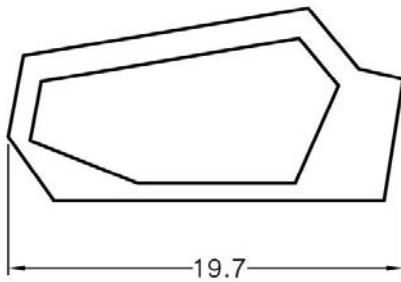

### 插式电线接头样本

产品名称：插式电线接头

规格型号：PCRH-1

- ◆ MATERIAL: PA 66(UL)
- ◆ FLAME CLASS: 94V-2
- ◆ COLOR: RED
- ◆ UNIT: mm

用途：用于单芯电源线之连接，插入式，免  
用胶带，方便，省时。

PCRH-1 结构图

NOTE:  
Current: 24A(VDE)  
Voltage: 600V  
Working temp: 110°C  
Wire Range: #12-22 A W G Solid conductor  
Stripping Length: 11mm(0.43 inch)  
Color: To distinguish pole number by color.  
Certificate: (UL), (VDE), (Finko), (CE)