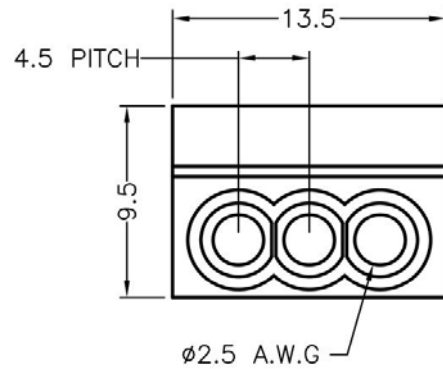

### 插式电线接头样本

产品名称：插式电线接头

规格型号：PCRH-1

- ◆ MATERIAL: PA 66(UL)
- ◆ FLAME CLASS: 94V-2
- ◆ COLOR: RED
- ◆ UNIT: mm

用途：用于单芯电源线之连接，插入式，免  
用胶带，方便，省时。

PCRH-1 结构图

NOTE:  
Current: 24A(VDE)  
Voltage: 600V  
Working temp: 110°C  
Wire Range: #12-22 A W G Solid conductor  
Stripping Length: 11mm(0.43 inch)  
Color: To distinguish pole number by color.  
Certificate: (UL), (VDE), (Finko), (CE)

## Nanjing Nowking Electric Co., Ltd

产品名称：插式电线连接头

规格型号：PCRH-2

- ◆ MATERIAL: PA 66(UL)
- ◆ FLAME CLASS: 94V-2
- ◆ COLOR: ORANGE
- ◆ UNIT: mm

用途：用于单芯电源线之连接，插入式，免  
用胶带，方便，省时。

PCRH-2 结构图

NOTE:

Current: 24A(VDE)

Voltage: 600V

Working temp: 110°C

Wire Range: #12-22 A W G Solid conductor

Stripping Length: 11mm(0.43 inch)

Color: To distinguish pole number by color.

Certificate: (UL), (VDE), (Finko), (CE)

PART NO	PACKAGE
PCRH-2	500