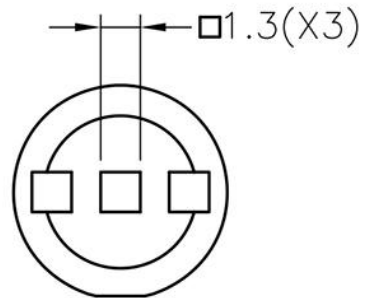

LED间隔柱 LED SPACER SUPPORT

用途：使LED立于PC板上，高度一致，不断脚

MATERIAL : NYLON 66(UL)
 FLAME CLASS : 94V-0,94V-2
 COLOR : BLACK,NATURAL
 UNIT : mm

1

PART NO	PACKAGE
LEDSS-429	1000

LED间隔柱 LED SPACER SUPPORT

用途：使3PINØ5LED 固定于PC板上，高度一致，不断脚。

MATERIAL : NYLON 66(UL)
 FLAME CLASS : 94V-0,94V-2
 COLOR : BLACK,NATURAL
 UNIT : mm

PART NO	PACKAGE
LEDSS-430	2000