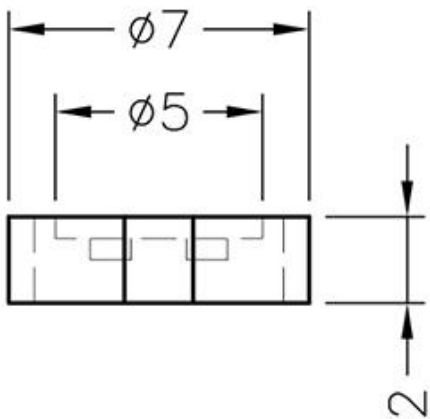

LED间隔柱 LED SPACER SUPPORT

用途：使LED立于PC板上，高度一致，不断脚

MATERIAL : NYLON 66(UL)
 FLAME CLASS : 94V-0,94V-2
 COLOR : BLACK,NATURAL
 UNIT : mm

1

PART NO	PACKAGE
LEDSS-429	1000

LED间隔柱 LED SPACER SUPPORT

用途：使3PINØ5LED 固定于PC板上，高度一致，不断脚。

MATERIAL : NYLON 66(UL)
 FLAME CLASS : 94V-0,94V-2
 COLOR : BLACK,NATURAL
 UNIT : mm

PART NO	PACKAGE
LEDSS-430	2000