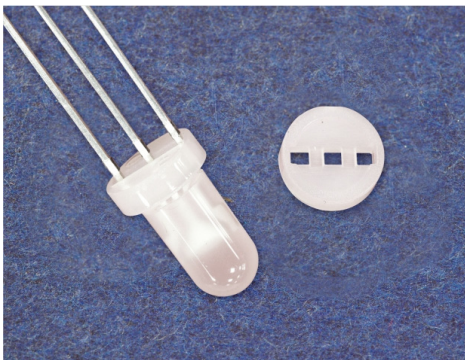

LED间隔柱 LED SPACER SUPPORT

用途：使LED立于PC板上，高度一致，不断脚

MATERIAL : NYLON 66(UL)
 FLAME CLASS : 94V-0,94V-2
 COLOR : BLACK,NATURAL
 UNIT : mm

1

PART NO	PACKAGE
LEDSS-429	1000

LED间隔柱 LED SPACER SUPPORT

用途：使3PINØ5LED 固定于PC板上，高度一致，不断脚。

MATERIAL : NYLON 66(UL)
 FLAME CLASS : 94V-0,94V-2
 COLOR : BLACK,NATURAL
 UNIT : mm

PART NO	PACKAGE
LEDSS-430	2000