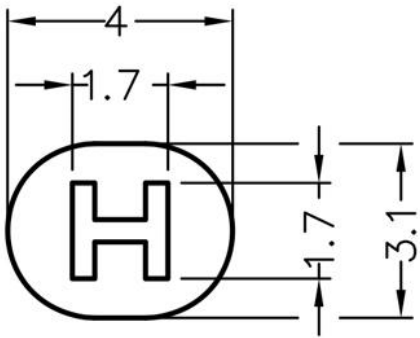

LED间隔柱 LED SPACER SUPPORT

用途：使LED立于PC板上，高度一致，不断脚

MATERIAL : NYLON 66(UL)
 FLAME CLASS : 94V-0,94V-2
 COLOR : BLACK,NATURAL
 UNIT : mm

1

PART NO	PACKAGE
LEDSS-429	1000

LED间隔柱 LED SPACER SUPPORT

用途：使3PINØ5LED 固定于PC板上，高度一致，不断脚。

MATERIAL : NYLON 66(UL)
 FLAME CLASS : 94V-0,94V-2
 COLOR : BLACK,NATURAL
 UNIT : mm

PART NO	PACKAGE
LEDSS-430	2000